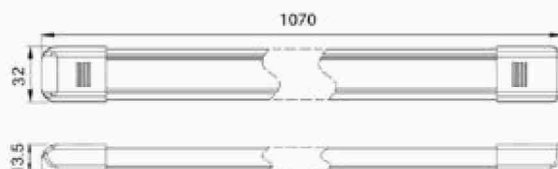

ÉCLAIRAGE LED

REGLETTES EM-LED

+ Points Forts

- Leds hautes performances
- Qualité de fabrication
- Fonctionne en 12 et 24 Vdc
- Rapport qualité/prix
- Interrupteur Marche / Arrêt

■ Les réglettes EM-LED sont destinées à être installées dans des véhicules, à bord de bateaux ou encore en site isolé.

Les EM-LED sont équipées d'un inter Marche/Arrêt et sont pré-câblées pour un montage aisé.

EM-LED300

Dim : 170 x 45 x 16,5 mm

Interrupteur Marche / Arrêt
Câbles intégrés

Diffuseur pour un rendu lumineux optimal.

EM-LED900

EM-LED900
Dim : 570 x 32 x 13,5 mm

EM-LED1800

EM-LED1800
Dim : 1070 x 32 x 13,5 mm